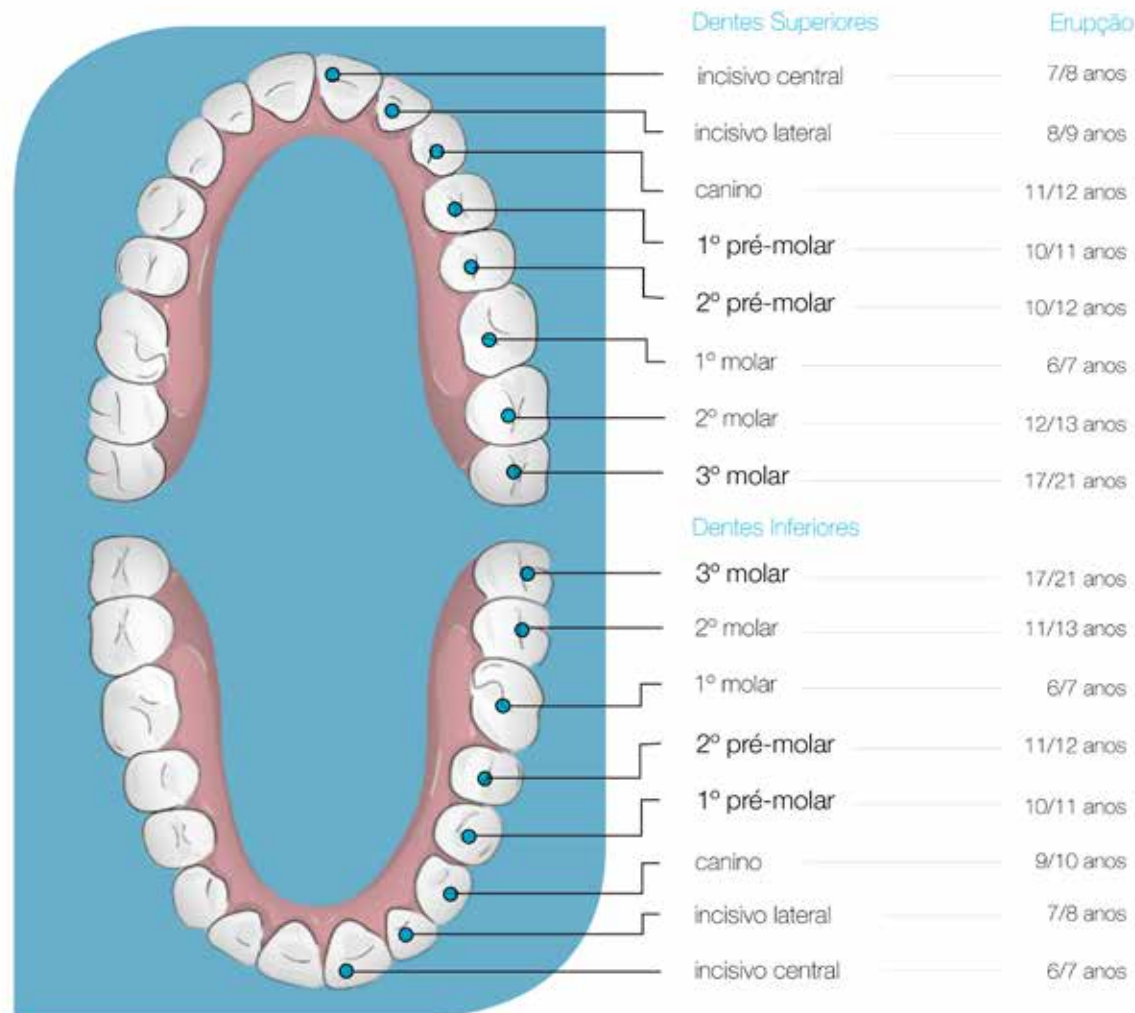

DENTES DEFINITIVOS

QUANTOS DENTES DEFINITIVOS TEMOS?

No total, existem 32 dentes definitivos.

Ou seja, 16 na arcada de cima
e 16 na arcada de baixo.

QUE TIPOS DE DENTES DEFINITIVOS EXISTEM?

Os dentes definitivos são compostos por:

8 INCISIVOS

4 CANINOS

8 PRÉ-MOLARES

12 MOLARES

COM QUE IDADE SURGEM E CAEM OS DENTES DEFINITIVOS?

SABIAS QUE...

Os terceiros molares também são chamados de "dentes do siso"?

Apesar de serem muito comuns, nem todas as pessoas têm estes dentes.

Por isso, podem existir adultos com apenas 30 dentes definitivos, por exemplo.

QUANDO É QUE TROCAMOS DE DENTES?

A partir dos 6/7 anos, começam a surgir os dentes definitivos.

A partir dos 12 anos, os dentes são todos definitivos.

Entre os 17 e os 21 anos, surgem os dentes do siso.

OralMED
Medicina Dentária